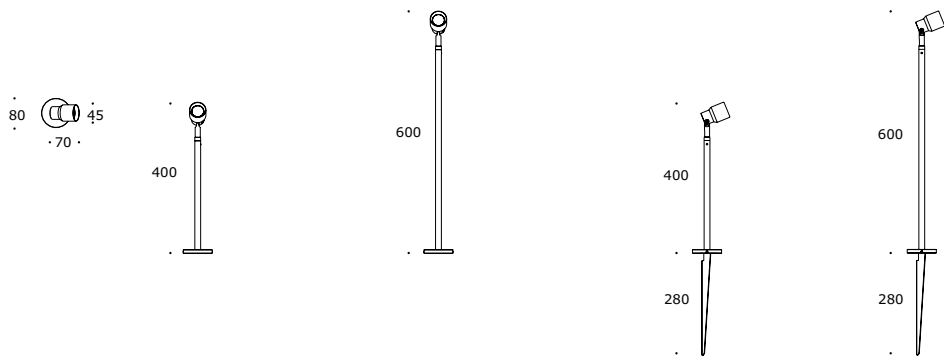

# POLE MINI

06 GRAPHITE 07 CORTEN

**POLE MINI 40 BASE**

**POLE MINI 40 SPIKE**

**POLE MINI 60 BASE**

**POLE MINI 60 SPIKE**

	POLE MINI 40 BASE	POLE MINI 40 SPIKE	POLE MINI 60 BASE	POLE MINI 60 SPIKE
reference	30150WW/W	30151WW/W	30152WW/W	30153WW/W
wattage	2W	2W	2W	2W
power supply	24V-DC	24V-DC	24V-DC	24V-DC
lamp				
IP65 optics	flood 30°	flood 30°	flood 30°	flood 30°