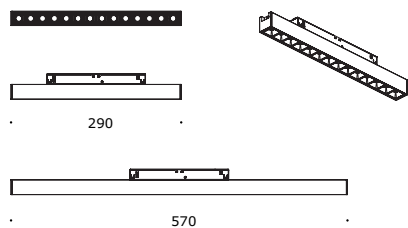

OPAL DTRACK COMBI

320

620

920

1220

1520

length	320 mm	620 mm	920 mm	1220 mm	1520 mm
reference	91115HW/WW/W	91116HW/WW/W	91117HW/WW/W	91118HW/WW/W	91119HW/WW/W
wattage	6 W	12 W	18 W	24 W	30 W
	900 Lm	1800 Lm	2400 Lm	3600 Lm	4500 Lm

DARKLIGHT

DTRACK COMBI

	length	290 mm	570 mm
	reference	91120HW/WW/W	91121HW/WW/W
	led wattage	6 W	12 W
		900 Lm	1800 Lm

OVERVIEW