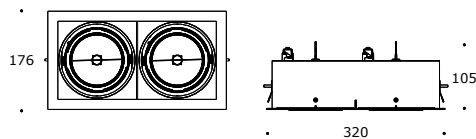

## SITTO 1X1

reference	5001
cut-out mm	160x160
wattage	max 50 W
lamp	QR-LP111
base	G53

## SITTO 2X1

reference ..... 5002

cut-out mm ..... 306x160

1480  wattage ..... max 2x50 W

IP20  lamp .....  QR-LP111

12V  base ..... G53