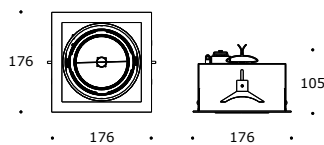

## SITTO 1X1

reference	5001
cut-out mm	160x160
wattage	max 50 W
lamp	QR-LP111
base	G53

## SITTO 2X1

reference ..... 5002

cut-out mm ..... 306x160

1480  wattage ..... max 2x50 W

IP20  lamp .....  QR-LP111

12V  base ..... G53