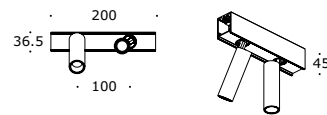

Made-to-measure in multiples of 140mm plus 20mm for tolerance and end caps. Optional with multi optics and/or double POINTER30.

45
36,5

STRIP MINI SLIM LED MODULE

			
length	140 mm	280 mm	560 mm
reference	14L014HW/WW/W	14L028HW/WW/W	14L056HW/WW/W
wattage	3.1 / 4.5 W	6.2 / 9 W	12.4 / 18 W
K HW/WW/W	2700 K/3000 K/4000 K	2700 K/3000 K/4000 K	2700 K/3000 K/4000 K
CRI	95+	95+	95+

STRIP MINI SLIM GEAR

		reference	14F1035	14F1035/ pushdim/dali	14F1060	14F1060DD/ pushdim/dali	14F1010
IP20	CE	wattage	35 W	35 W	60 W	60 W	100 W

STRIP MINI SLIM ACCESSORIES

					
	profile/m	endplate	suspension single	straight junction	90° junction
reference	14100	14101	1.5 m - 14102 3 m - 14103	14104	14105

STRIP MINI SLIM MULTIOPTICS

reference	14193HW/WW/W
led wattage	12x1.2 W/15 W
lamp	
optics	42°
K WW/W	3000/4000 K
CRI	90+

STRIP MINI SLIM POINTER 30

reference	14192HW/WW/W
led wattage	2x7 W
lamp	COB44°
K WW/W	2700/3000/4000 K
CRI	97+