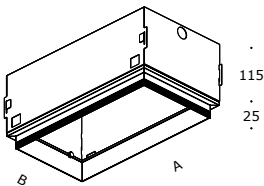

SITTO TRIMLESS 2X1

1320		5012	wattage	max 2x50 W
IP20			lamp	QR-LP111
12V			base	G53

SITTO PLASTER KIT

	KIT 1X1	KIT 2X1
50001	50002	
AxB mm	97x97	97x193
cut-out	164x164	310x164

SITTO TRIMLESS FRAME

	FRAME 1X1	FRAME 2X1
50011	50012	
AxB mm	154x154	298x154
cut-out	158x158	302x158

SITTO CONCRETE PACK

For fair faced concrete

	BOX 1X1	BOX 2X1
50021	50022	
AxB mm	154x154	298x154
cut-out mm	177x175	321x175
	825	1300

SITTO CONCRETE PACK FOR PLASTER KIT

	BOX 1X1	BOX 2X1
50026	50027	
	990	1480