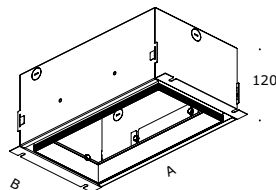

SITTO TRIMLESS 2X1

1320		5012	wattage	max 2x50 W
IP20			lamp	QR-LP111
12V			base	G53

SITTO PLASTER KIT

	KIT 1X1	KIT 2X1
50001	50002	
AxB mm	97x97	97x193
cut-out	164x164	310x164

SITTO TRIMLESS FRAME

	FRAME 1X1	FRAME 2X1
50011	50012	
AxB mm	154x154	298x154
cut-out	158x158	302x158

SITTO CONCRETE PACK

For fair faced concrete

	BOX 1X1	BOX 2X1
50021	50022	
AxB mm	154x154	298x154
cut-out mm	177x175	321x175
	825	1300

SITTO CONCRETE PACK FOR PLASTER KIT

	BOX 1X1	BOX 2X1
50026	50027	
	990	1480