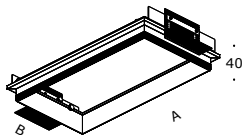

SITTO TRIMLESS 2X1

1320		5012	wattage	max 2x50 W
IP20			lamp	QR-LP111
12V			base	G53

SITTO PLASTER KIT

	KIT 1X1	KIT 2X1
50001	50002	
AxB mm	97x97	97x193
cut-out	164x164	310x164

SITTO TRIMLESS FRAME

	FRAME 1X1	FRAME 2X1
50011	50012	
AxB mm	154x154	298x154
cut-out	158x158	302x158

SITTO CONCRETE PACK

For fair faced concrete

	BOX 1X1	BOX 2X1
50021	50022	
AxB mm	154x154	298x154
cut-out mm	177x175	321x175
	825	1300

SITTO CONCRETE PACK FOR PLASTER KIT

	BOX 1X1	BOX 2X1
50026	50027	
	990	1480